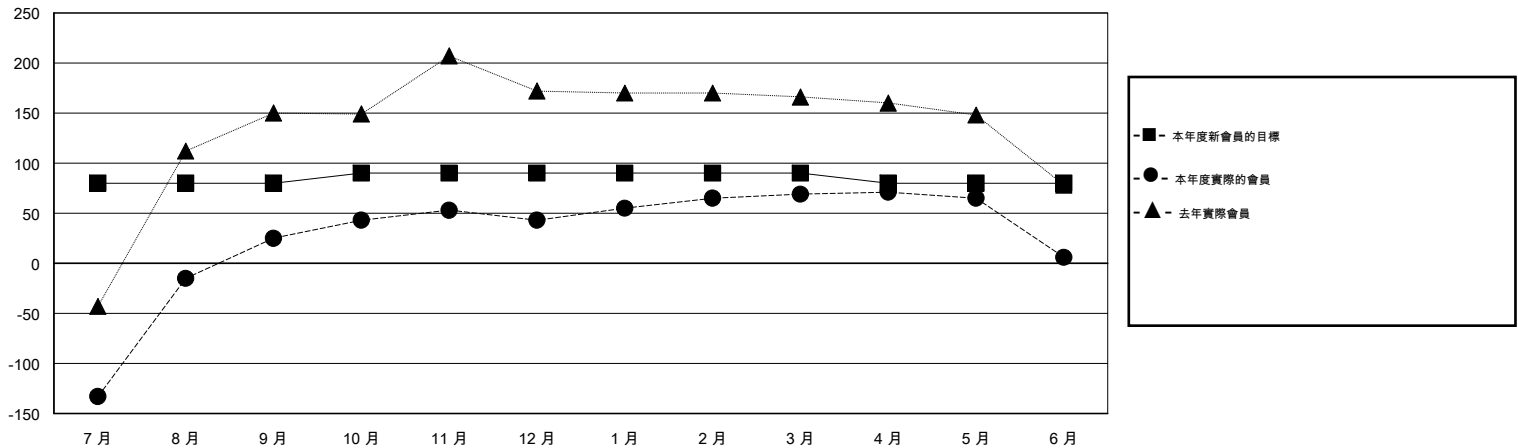

目標和實際會員累積

已取消的分會: 1

60 CLUBS OF 64 增添1位或以上的新會員

性別分佈

男 1,525 (73.78%)
女 542 (26.22%)

放棄的會員

[點擊這裡取得健康評估資料](#)

過世	8
分會已取消	0
其他	426
總計	434

家庭單位會員	53
戶長	26
非戶長	27