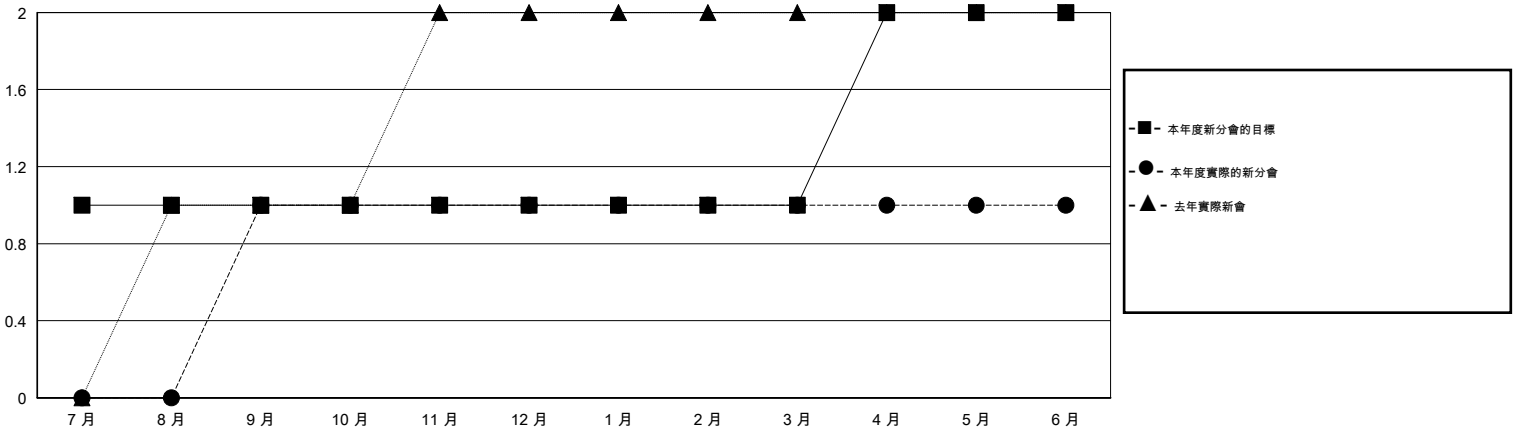

位會員@每位須繳				
成果 2014-2015				
季	新會員目標	增加的授證/新會員	退會人數	淨增/減
7月/8月/9月	80	347	322	25
10月/11月/12月	10	49	31	18
1月/2月/3月	0	35	9	26
4月/5月/6月	-10	9	72	-63

目標與實際新會累積

目標和實際會員累積

已取消的分會: 1

60 CLUBS OF 64 增添1位或以上的新會員

性別分佈